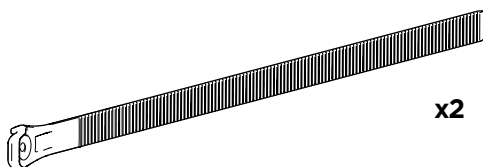

➤ Instructions

Thule XXL Fatbike Wheel Straps 985101

EN Accessories: bike carrier
FR Accessoires: porte-vélos

ES Accesorios: portabicicletas
PT Acessórios: bicicleta

Thule Epos

1-3

Thule EasyFold

1, 4-5

Thule EasyFold XT

1, 6-7

A

B

C

Thule Epos

Thule EasyFold Thule EasyFold XT

2