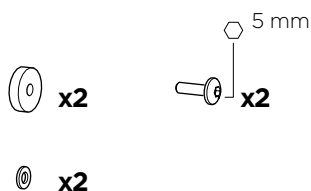

➤ Instructions

Thule XXL Fatbike Wheel Straps 985101

EN Accessories: bike carrier
FR Accessoires: porte-vélos

ES Accesorios: portabicicletas
PT Acessórios: bicicleta

Thule Epos

1-3

Thule EasyFold

1, 4-5