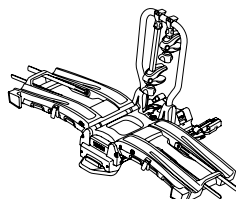

➤ Instructions

Thule XXL Fatbike Wheel Straps 985101

EN Accessories: bike carrier
FR Accessoires: porte-vélos

ES Accesorios: portabicicletas
PT Acessórios: bicicleta

Thule Epos

1-3

Thule EasyFold

1, 4-5

Thule EasyFold XT

1, 6-7

A

B

C

Thule Epos

Thule EasyFold Thule EasyFold XT

2