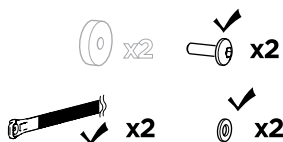

➤ Instructions

Thule XXL Fatbike Wheel Straps 985101

EN Accessories: bike carrier
FR Accessoires: porte-vélos

ES Accesorios: portabicicletas
PT Acessórios: bicicleta

Thule Epos

1-3

Thule EasyFold

1, 4-5