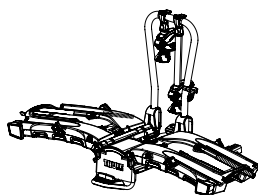

➤ Instructions

Thule XXL Fatbike Wheel Straps 985101

EN Accessories: bike carrier
FR Accessoires: porte-vélos

ES Accesorios: portabicicletas
PT Acessórios: bicicleta

Thule Epos

1-3

Thule EasyFold

1, 4-5

Thule EasyFold XT

1, 6-7

A

B

C

Thule Epos

Thule EasyFold Thule EasyFold XT

2