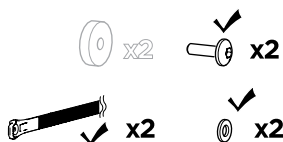

EN Accessories: bike carrier
FR Accessoires: porte-vélos

ES Accesorios: portabicicletas
PT Acessórios: bicicleta

Thule Epos

1-3

Thule EasyFold

1, 4-5

Thule EasyFold XT

1, 6-7