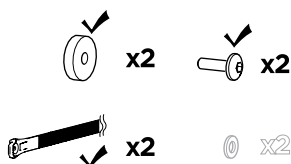

➤ Instructions

Thule XXL Fatbike Wheel Straps 985101

EN Accessories: bike carrier
FR Accessoires: porte-vélos

ES Accesorios: portabicicletas
PT Acessórios: bicicleta

Thule Epos

1-3

Thule EasyFold

1, 4-5