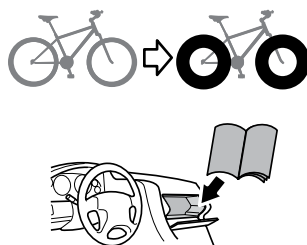

➤ Instructions

Thule XXL Fatbike Wheel Straps 985101

EN Accessories: bike carrier
FR Accessoires: porte-vélos

ES Accesorios: portabicicletas
PT Acessórios: bicicleta

Thule Epos

1-3

Thule EasyFold

1, 4-5